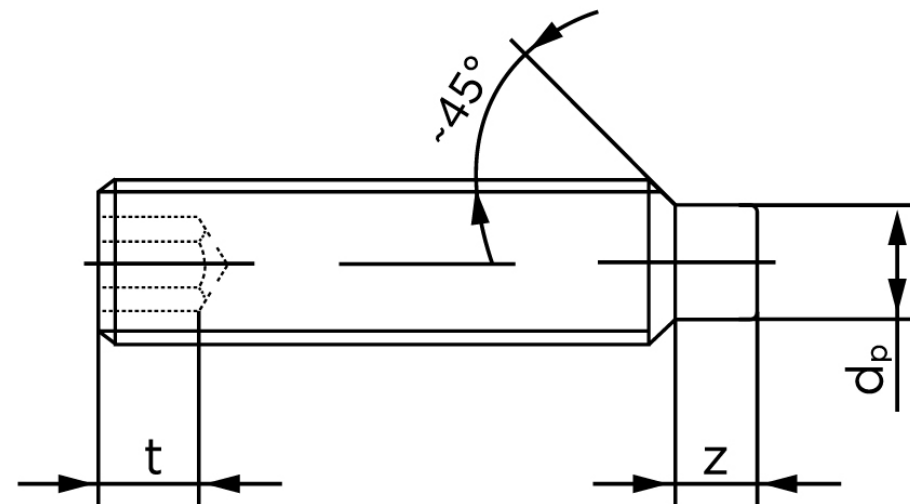

## Pinolskrue M/Tap ISO 4028 Rustfri A1/A2 M Stk)

SKU: 040289100080016

GTIN: 4051426089632

Norm	ISO 4028
Dimensions	8
s	4
Z1 max. (short)	2,25
t <sub>1</sub>	3
d <sub>p</sub>	5,5
Z2 max. (long)	4,3
t <sub>2</sub>	5
Bemærkning	z <sub>1</sub> og t <sub>1</sub> over den striplede linje z <sub>1</sub> og t <sub>2</sub> for under den striplede linje
Mere info om ISO 4028	<b>ISO 4028</b>