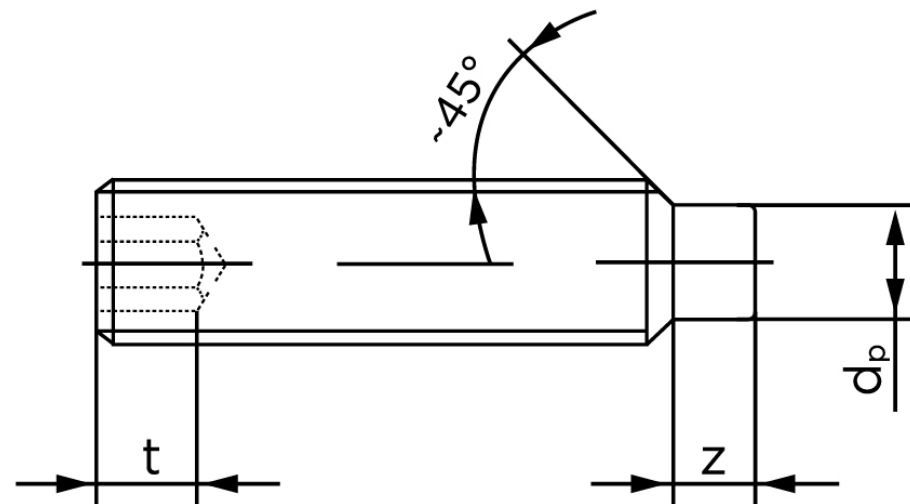

BOLTE

KVALITETSSKRUER OG -BOLTE PÅ NETTET

Pinolskrue M/Tap ISO 4028 Rustfri-Syrefas (200 Stk)

SKU: 040289400080016

GTIN: 4051426090232

Norm	ISO 4028
Dimensions	8
s	4
Z1 max. (short)	2,25
t ₁	3
d _p	5,5
Z2 max. (long)	4,3
t ₂	5
Bemærkning	z ₁ og t ₁ over den striplede linje z ₁ og t ₂ for under den striplede linje
Mere info om ISO 4028	ISO 4028