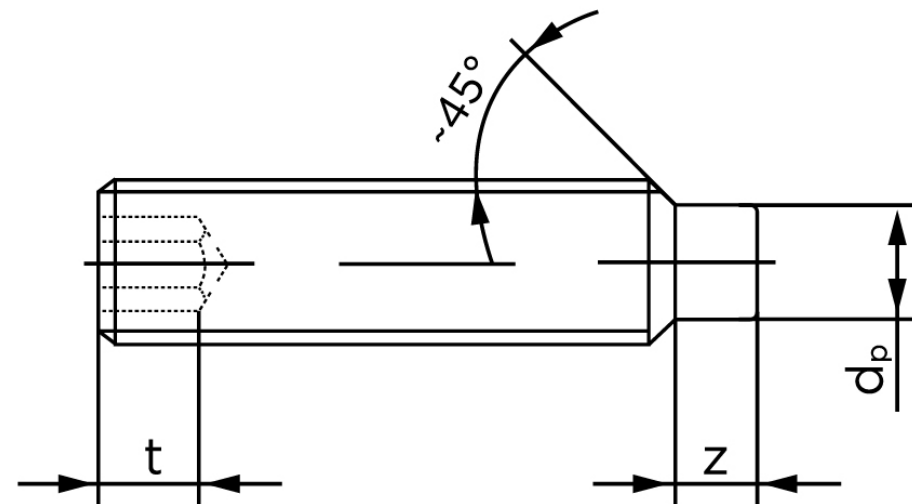

Pinolskrue M/Tap ISO 4028 Rustfri-Syrefas (25 Stk)

SKU: 040289409080016

GTIN: 4051427133631

Norm	ISO 4028
Dimensions	8
s	4
Z1 max. (short)	2,25
t ₁	3
d _p	5,5
Z2 max. (long)	4,3
t ₂	5
Bemærkning	z ₁ og t ₁ over den striplede linje z ₁ og t ₂ for under den striplede linje
Mere info om ISO 4028	ISO 4028