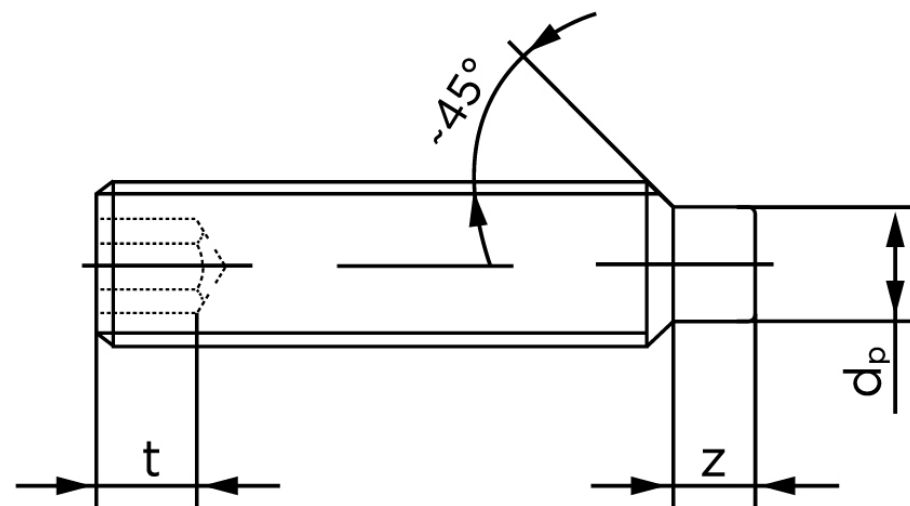

BOLTE.DK

KVALITETSSKRUER OG -BOLTE PÅ NETTET

Pinolskrue M/Tap ISO 4028 Rustfri-Syrefas (25 Stk)

SKU: 040289409080020

GTIN: 4051427133648

Norm	ISO 4028
Dimensions	8
s	4
Z1 max. (short)	2,25
t₁	3
d_p	5,5
Z2 max. (long)	4,3
t₂	5
Bemærkning	z₁ og t₁ over den striplede linje z₁ og t₂ for under den striplede linje
Mere info om ISO 4028	ISO 4028

Vil du vide mere om dette produkt

Forespørg pris her