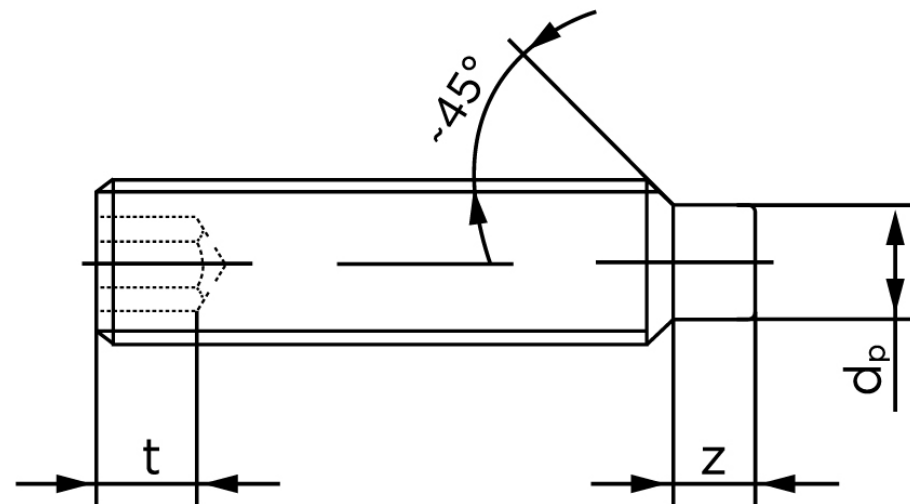

BOLTE

.DK

KVALITETSSKRUER OG -BOLTE PÅ NETTET

Pinolskrue M/Tap ISO 4028 Rustfri A1/A2 M Stk)

SKU: 040289100080025

GTIN: 4051426089656

Norm	ISO 4028
Dimensions	8
s	4
Z1 max. (short)	2,25
t ₁	3
d _p	5,5
Z2 max. (long)	4,3
t ₂	5
Bemærkning	z ₁ og t ₁ over den striplede linje z ₁ og t ₂ for under den striplede linje
Mere info om ISO 4028	ISO 4028