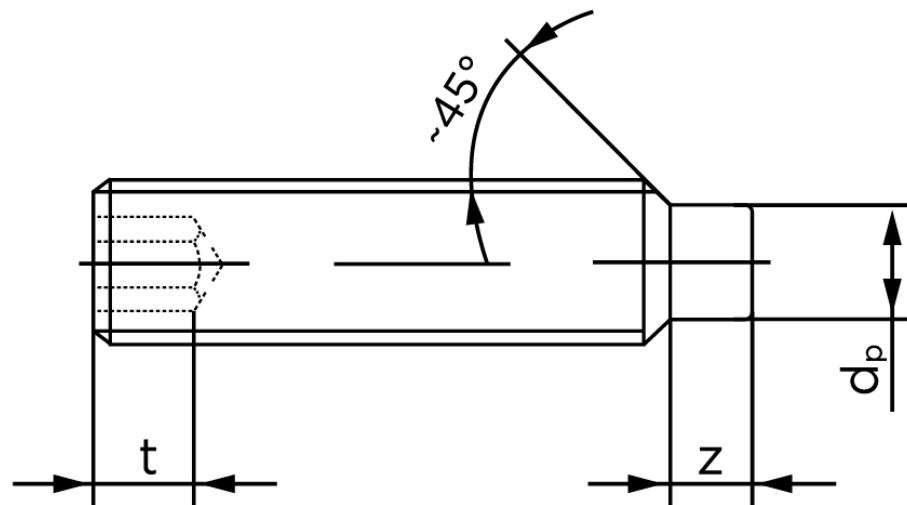

BOLTE

.DK

KVALITETSSKRUER OG -BOLTE PÅ NETTET

Pinolskrue M/Tap ISO 4028 Rustfri-Syrefas (200 Stk)

SKU: 040289400080025

GTIN: 4051426090256

Norm	ISO 4028
Dimensions	8
s	4
Z1 max. (short)	2,25
t ₁	3
d _p	5,5
Z2 max. (long)	4,3
t ₂	5
Bemærkning	z ₁ og t ₁ over den striplede linje z ₁ og t ₂ for under den striplede linje
Mere info om ISO 4028	ISO 4028