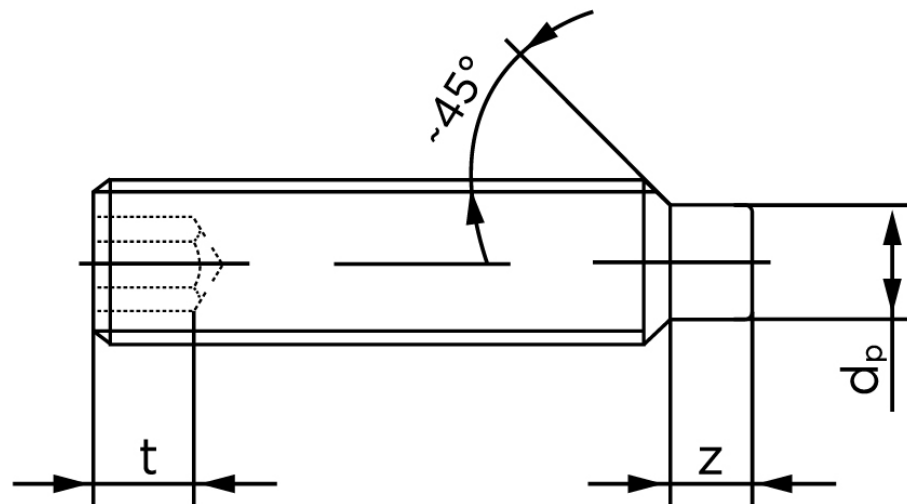

BOLTE.DK

KVALITETSSKRUER OG -BOLTE PÅ NETTET

Pinolskrue M/Tap ISO 4028 Rustfri-Syrefas (25 Stk)

SKU: 040289409080025

GTIN: 4051427133655

Norm	ISO 4028
Dimensions	8
s	4
Z1 max. (short)	2,25
t₁	3
d_p	5,5
Z2 max. (long)	4,3
t₂	5
Bemærkning	z₁ og t₁ over den striplede linje z₁ og t₂ for under den striplede linje
Mere info om ISO 4028	ISO 4028

Vil du vide mere om dette produkt

Forespørg pris her