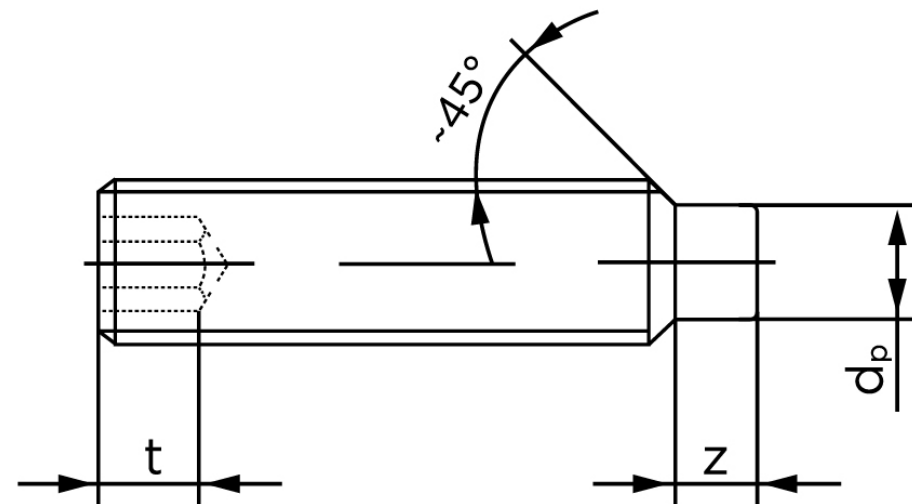

## Pinolskrue M/Tap ISO 4028 Rustfri A1/A2 M Stk)

SKU: 040289100080030

GTIN: 4051426089663

Norm	ISO 4028
Dimensions	8
s	4
Z1 max. (short)	2,25
t <sub>1</sub>	3
d <sub>p</sub>	5,5
Z2 max. (long)	4,3
t <sub>2</sub>	5
Bemærkning	z <sub>1</sub> og t <sub>1</sub> over den striplede linje z <sub>1</sub> og t <sub>2</sub> for under den striplede linje
Mere info om ISO 4028	<b>ISO 4028</b>