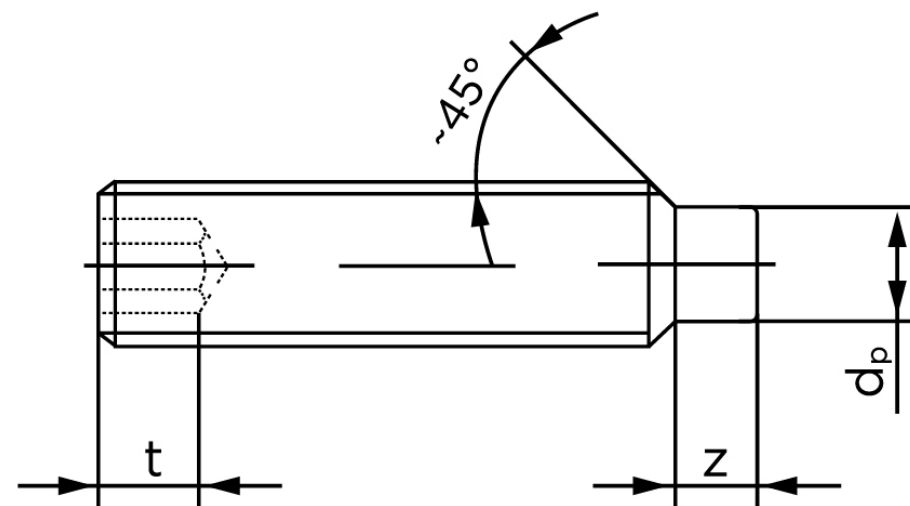

BOLTE.DK

KVALITETSSKRUER OG -BOLTE PÅ NETTET

Pinolskrue M/Tap ISO 4028 Rustfri A1/A2 M Stk)

SKU: 040289109080030

GTIN: 4051427133549

Norm	ISO 4028
Dimensions	8
s	4
Z1 max. (short)	2,25
t₁	3
d_p	5,5
Z2 max. (long)	4,3
t₂	5
Bemærkning	z₁ og t₁ over den striplede linje z₁ og t₂ for under den striplede linje
Mere info om ISO 4028	ISO 4028

Vil du vide mere om dette produkt

Forespørg pris her