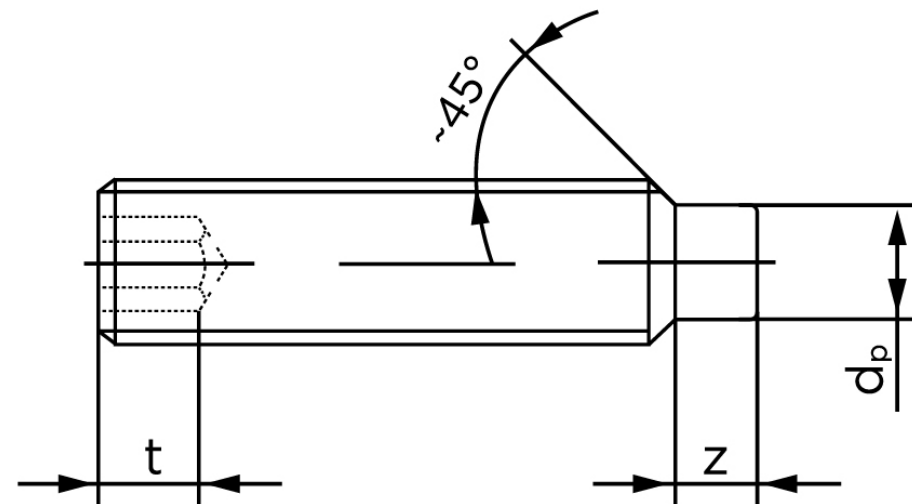

Pinolskrue M/Tap ISO 4028 Rustfri-Syrefas (100 Stk)

SKU: 040289400080030

GTIN: 4051426090263

Norm	ISO 4028
Dimensions	8
s	4
Z1 max. (short)	2,25
t ₁	3
d _p	5,5
Z2 max. (long)	4,3
t ₂	5
Bemærkning	z ₁ og t ₁ over den striplede linje z ₁ og t ₂ for under den striplede linje
Mere info om ISO 4028	ISO 4028