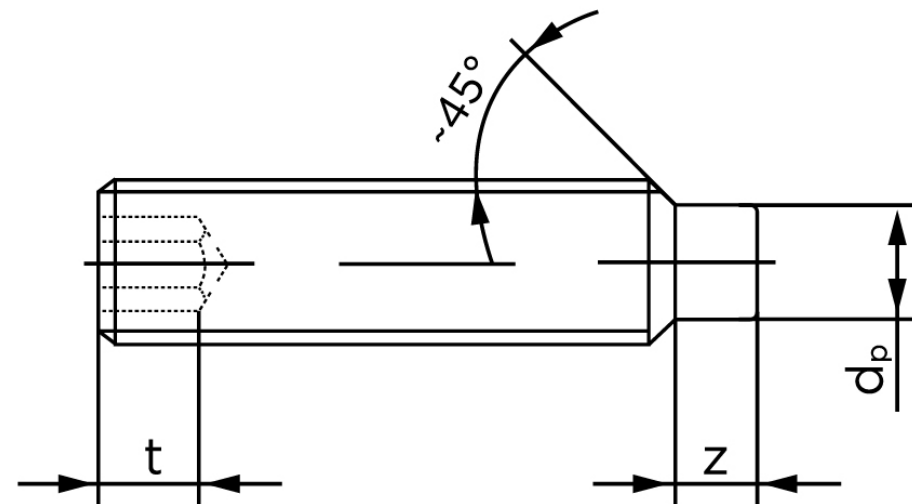

Pinolskrue M/Tap ISO 4028 Rustfri A1/A2 M Stk)

SKU: 040289109080035

GTIN: 4051427133556

Norm	ISO 4028
Dimensions	8
s	4
Z1 max. (short)	2,25
t ₁	3
d _p	5,5
Z2 max. (long)	4,3
t ₂	5
Bemærkning	z ₁ og t ₁ over den striplede linje z ₁ og t ₂ for under den striplede linje
Mere info om ISO 4028	ISO 4028