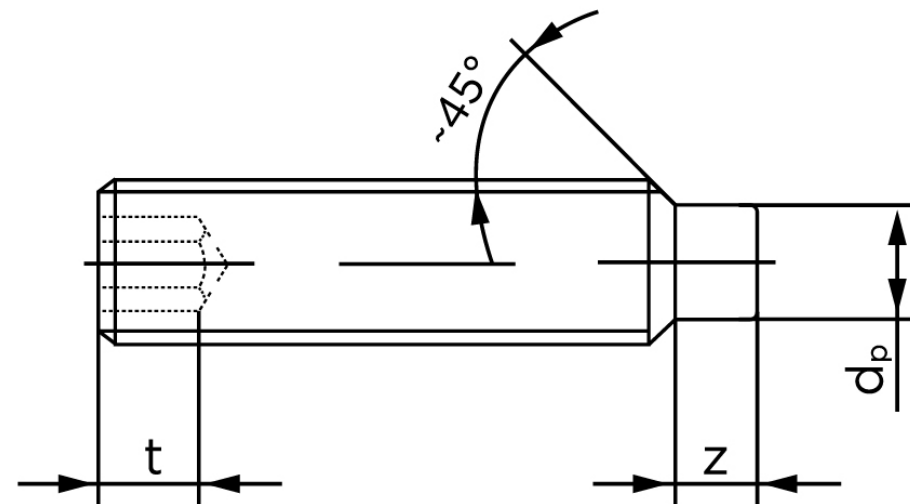

Pinolskrue M/Tap ISO 4028 Rustfri A1/A2 M Stk)

SKU: 040289100080040

GTIN: 4051426089687

Norm	ISO 4028
Dimensions	8
s	4
Z1 max. (short)	2,25
t ₁	3
d _p	5,5
Z2 max. (long)	4,3
t ₂	5
Bemærkning	z ₁ og t ₁ over den striplede linje z ₁ og t ₂ for under den striplede linje
Mere info om ISO 4028	ISO 4028