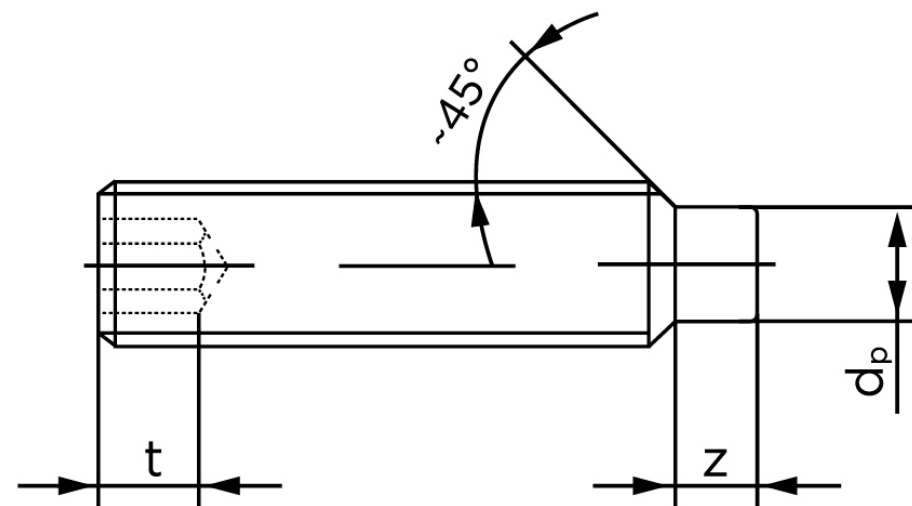

BOLTE.DK

KVALITETSSKRUER OG -BOLTE PÅ NETTET

Pinolskrue M/Tap ISO 4028 Rustfri A1/A2 M Stk)

SKU: 040289109080040

GTIN: 4051427133570

Norm	ISO 4028
Dimensions	8
s	4
Z1 max. (short)	2,25
t₁	3
d_p	5,5
Z2 max. (long)	4,3
t₂	5
Bemærkning	z₁ og t₁ over den striplede linje z₁ og t₂ for under den striplede linje
Mere info om ISO 4028	ISO 4028

Vil du vide mere om dette produkt

Forespørg pris her