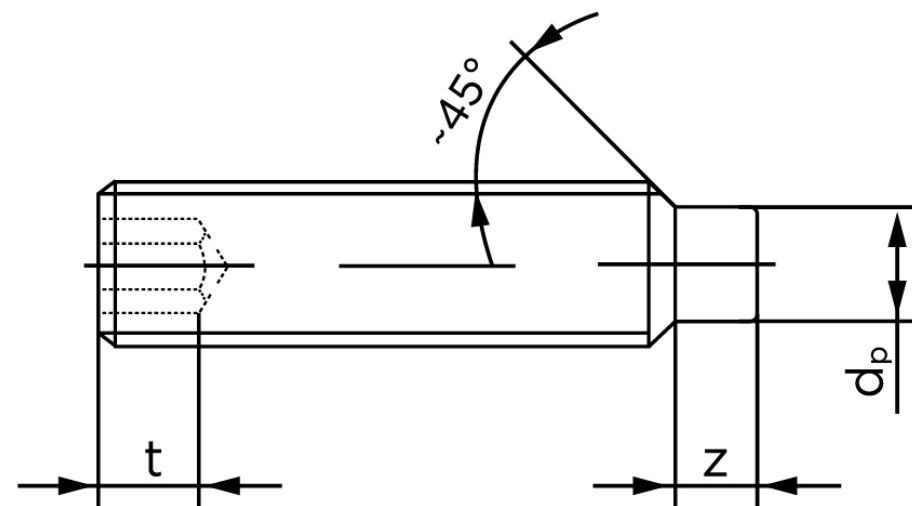

BOLTE.DK

KVALITETSSKRUER OG -BOLTE PÅ NETTET

Pinolskrue M/Tap ISO 4028 Rustfri-Syrefas (100 Stk)

SKU: 040289400080040

GTIN: 4051426090287

Norm	ISO 4028
Dimensions	8
s	4
Z1 max. (short)	2,25
t₁	3
d_p	5,5
Z2 max. (long)	4,3
t₂	5
Bemærkning	z₁ og t₁ over den striplede linje z₁ og t₂ for under den striplede linje
Mere info om ISO 4028	ISO 4028

Vil du vide mere om dette produkt

Forespørg pris her