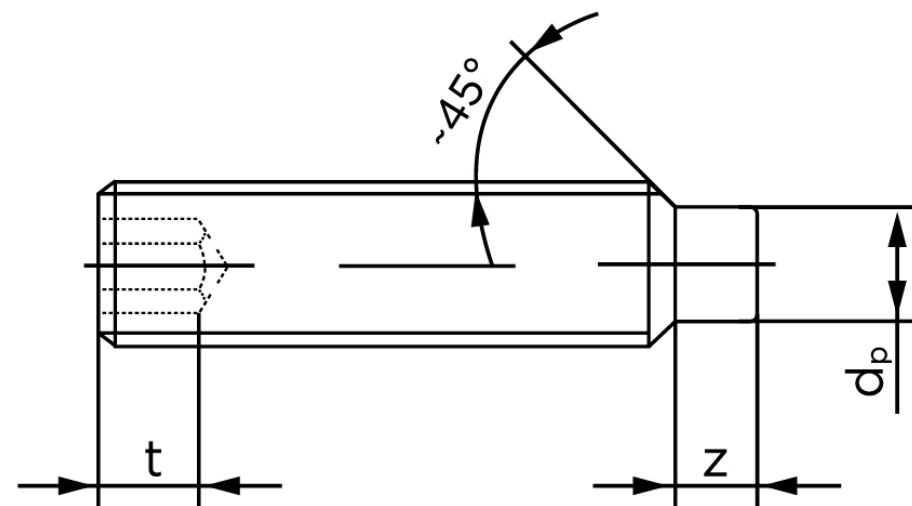

BOLTE.DK

KVALITETSSKRUER OG -BOLTE PÅ NETTET

Pinolskrue M/Tap ISO 4028 Rustfri-Syrefas (10 Stk)

SKU: 040289409080040

GTIN: 4051427133679

Norm	ISO 4028
Dimensions	8
s	4
Z1 max. (short)	2,25
t₁	3
d_p	5,5
Z2 max. (long)	4,3
t₂	5
Bemærkning	z₁ og t₁ over den striplede linje z₁ og t₂ for under den striplede linje
Mere info om ISO 4028	ISO 4028

Vil du vide mere om dette produkt

Forespørg pris her