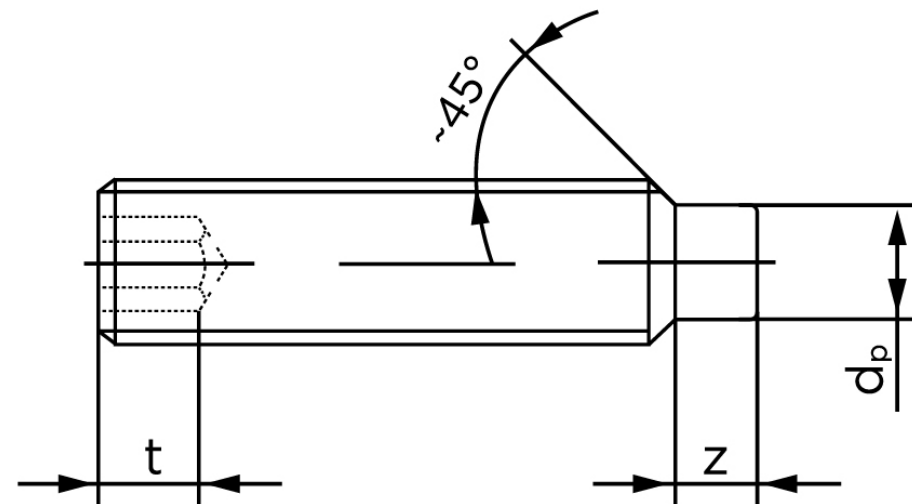

Pinolskrue M/Tap ISO 4028 Rustfri A1/A2 M Stk)

SKU: 040289100080045

GTIN: 4051426089694

Norm	ISO 4028
Dimensions	8
s	4
Z1 max. (short)	2,25
t ₁	3
d _p	5,5
Z2 max. (long)	4,3
t ₂	5
Bemærkning	z ₁ og t ₁ over den striplede linje z ₁ og t ₂ for under den striplede linje
Mere info om ISO 4028	ISO 4028