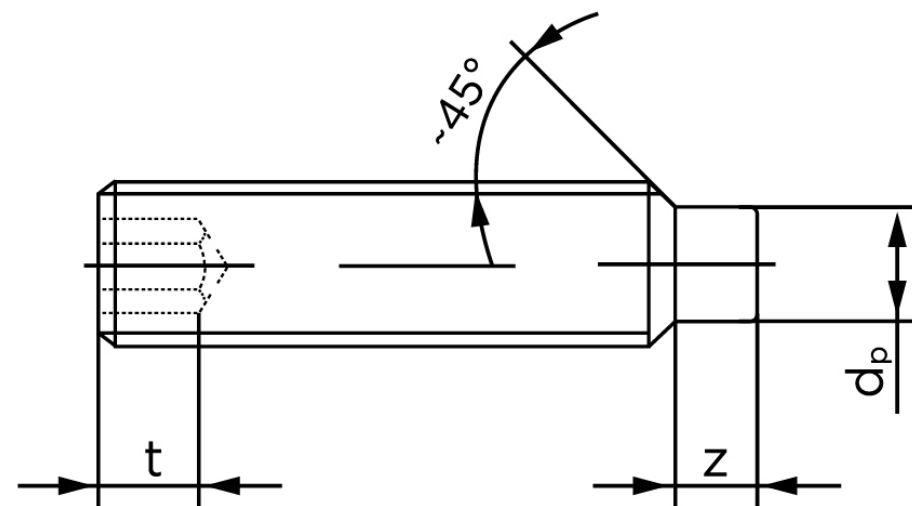

Pinolskrue M/Tap ISO 4028 Rustfri A1/A2 M Stk)

SKU: 040289109080045

GTIN: 4051427133587

| Norm | ISO 4028 |
|-----------------------|---|
| Dimensions | 8 |
| s | 4 |
| Z1 max. (short) | 2,25 |
| t ₁ | 3 |
| d _p | 5,5 |
| Z2 max. (long) | 4,3 |
| t ₂ | 5 |
| Bemærkning | z ₁ og t ₁ over den striplede linje z ₁ og t ₂ for under den striplede linje |
| Mere info om ISO 4028 | ISO 4028 |