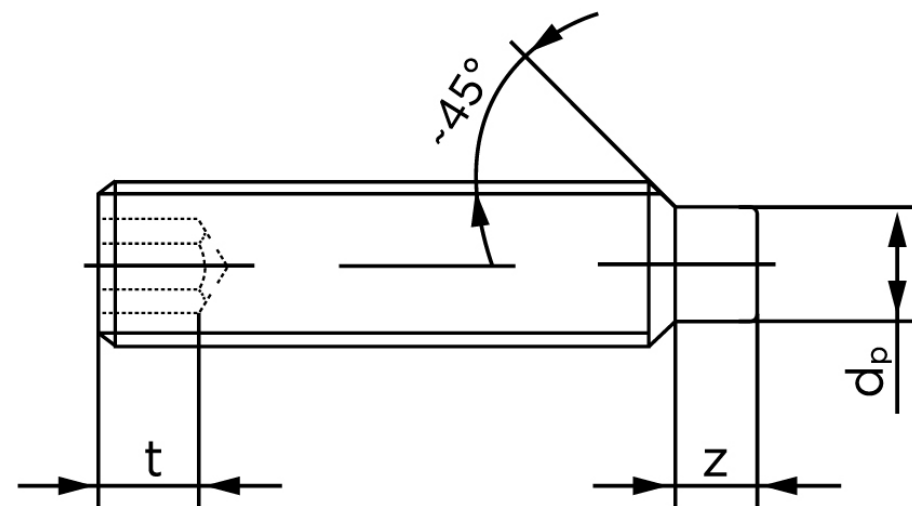

## Pinolskrue M/Tap ISO 4028 Elforzinket Stål M8x50 (100 Stk)

SKU: 040282100080050

GTIN: 4051426088734

Norm	ISO 4028
Dimensions	8
s	4
Z1 max. (short)	2,25
t <sub>1</sub>	3
d <sub>p</sub>	5,5
Z2 max. (long)	4,3
t <sub>2</sub>	5
Bemærkning	z <sub>1</sub> og t <sub>1</sub> over den striplede linje z <sub>1</sub> og t <sub>2</sub> for under den striplede linje
Mere info om ISO 4028	<b>ISO 4028</b>