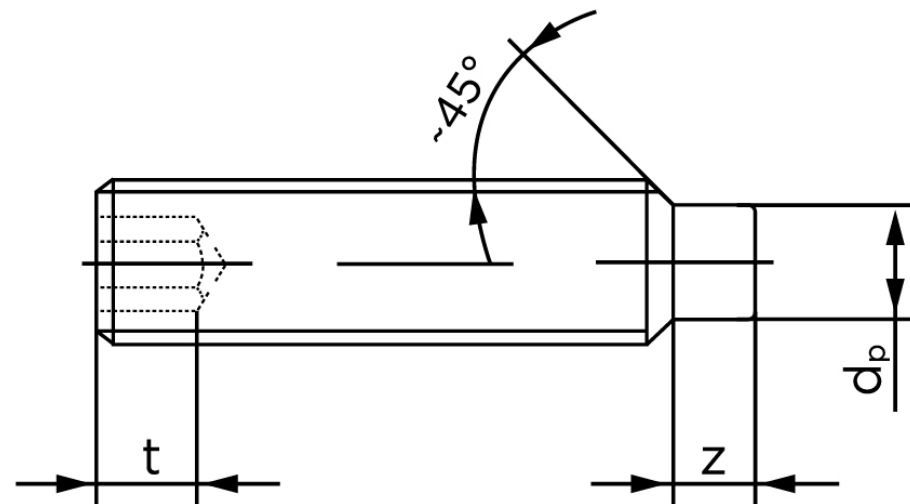

## Pinolskrue M/Tap ISO 4028 Rustfri-Syrefas (50 Stk)

SKU: 040289400080050

GTIN: 4051426090300

Norm	ISO 4028
Dimensions	8
s	4
Z1 max. (short)	2,25
t <sub>1</sub>	3
d <sub>p</sub>	5,5
Z2 max. (long)	4,3
t <sub>2</sub>	5
Bemærkning	z <sub>1</sub> og t <sub>1</sub> over den striplede linje z <sub>1</sub> og t <sub>2</sub> for under den striplede linje
Mere info om ISO 4028	<b>ISO 4028</b>