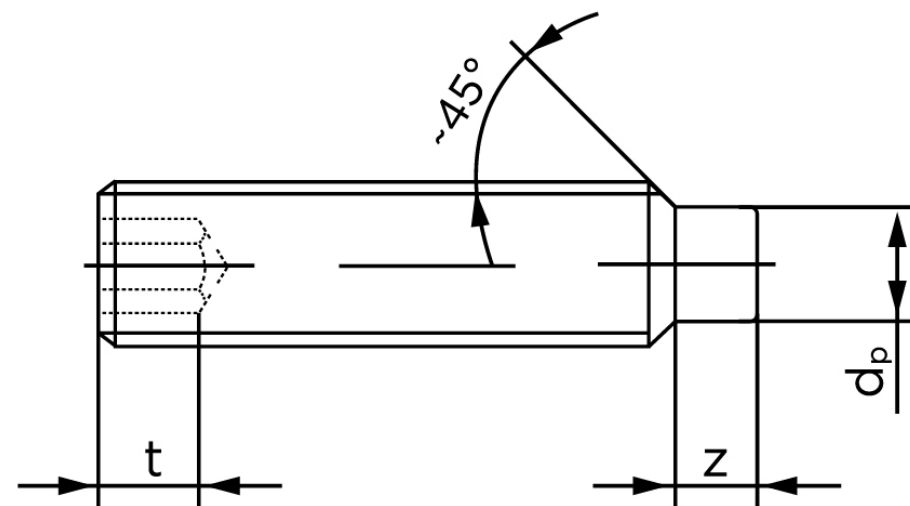

BOLTE.DK

KVALITETSSKRUER OG -BOLTE PÅ NETTET

Pinolskrue M/Tap ISO 4028 Rustfri-Syrefas (10 Stk)

SKU: 040289409080050

GTIN: 4051427133686

Norm	ISO 4028
Dimensions	8
s	4
Z1 max. (short)	2,25
t₁	3
d_p	5,5
Z2 max. (long)	4,3
t₂	5
Bemærkning	z₁ og t₁ over den striplede linje z₁ og t₂ for under den striplede linje
Mere info om ISO 4028	ISO 4028

Vil du vide mere om dette produkt

Forespørg pris her