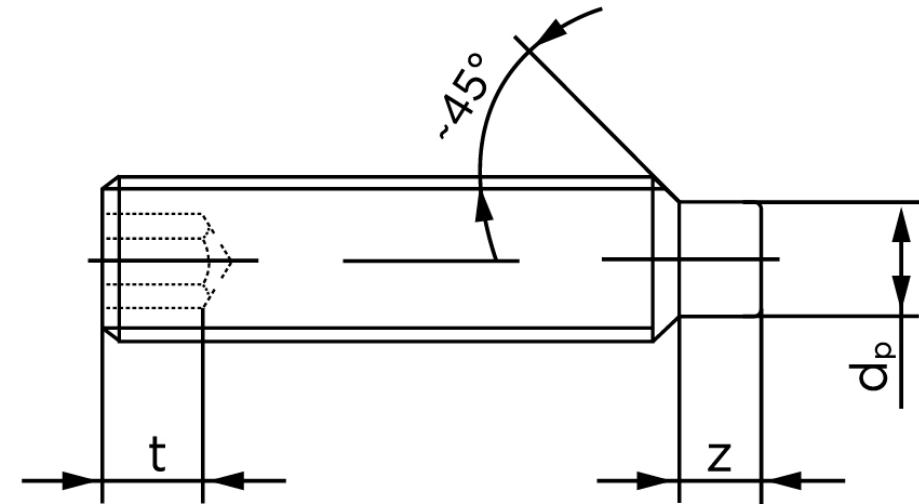

## Pinolskrue M/Tap ISO 4028 Ubehandlet Stå (500 Stk)

SKU: 040282000080008

GTIN: 4051426087386

Norm	ISO 4028
Dimensions	8
s	4
Z1 max. (short)	2,25
t <sub>1</sub>	3
d <sub>p</sub>	5,5
Z2 max. (long)	4,3
t <sub>2</sub>	5
Bemærkning	z <sub>1</sub> og t <sub>1</sub> over den striplede linje z <sub>1</sub> og t <sub>2</sub> for under den striplede linje
Mere info om ISO 4028	<b>ISO 4028</b>