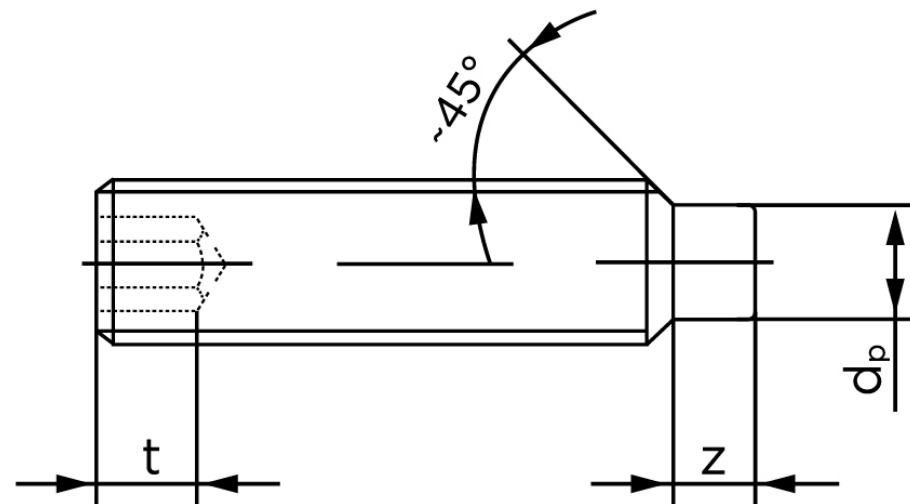

BOLTE

.DK

KVALITETSSKRUER OG -BOLTE PÅ NETTET

Pinolskrue M/Tap ISO 4028 Elforzinket Stål (500 Stk)

SKU: 040282100080008

GTIN: 4051426088642

Norm	ISO 4028
Dimensions	8
s	4
Z1 max. (short)	2,25
t ₁	3
d _p	5,5
Z2 max. (long)	4,3
t ₂	5
Bemærkning	z ₁ og t ₁ over den striplede linje z ₁ og t ₂ for under den striplede linje
Mere info om ISO 4028	ISO 4028