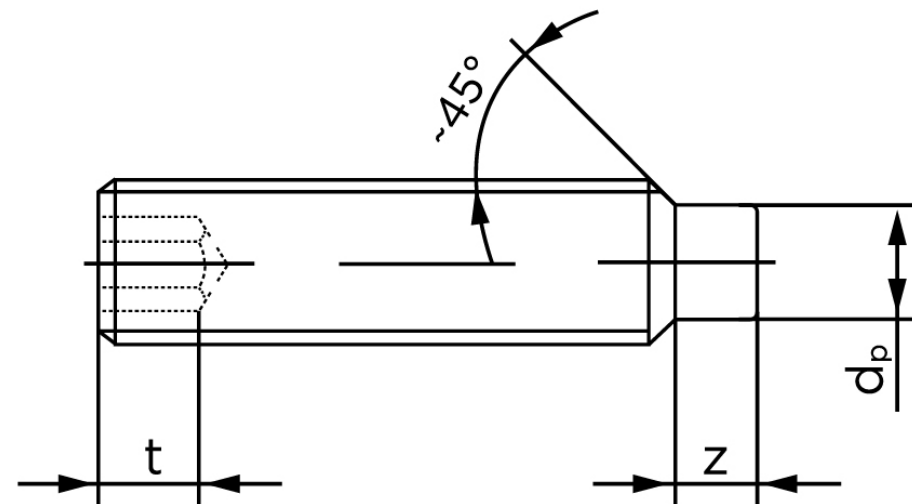

## Pinolskrue M/Tap ISO 4028 Rustfri-Syrefas (500 Stk)

SKU: 040289400080008

GTIN: 4051426090201

Norm	ISO 4028
Dimensions	8
s	4
Z1 max. (short)	2,25
t <sub>1</sub>	3
d <sub>p</sub>	5,5
Z2 max. (long)	4,3
t <sub>2</sub>	5
Bemærkning	z <sub>1</sub> og t <sub>1</sub> over den striplede linje z <sub>1</sub> og t <sub>2</sub> for under den striplede linje
Mere info om ISO 4028	<b>ISO 4028</b>