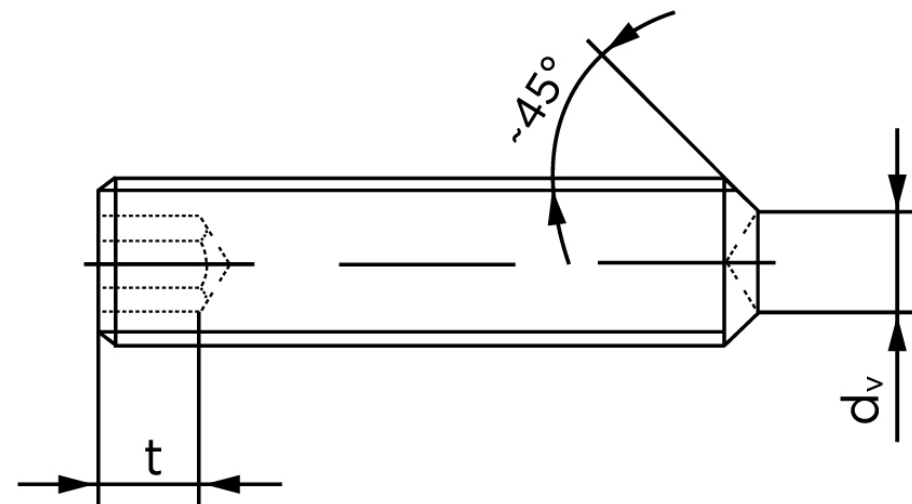

Pinolskrue M/Krater ISO 4029 Ubehandlet S M10x10 (200 Stk)

SKU: 040292000100010

GTIN: 4051426091536

Norm	ISO 4029
Dimensions	10
s	5
d_v max.	6
t₁	4
t₂	6
Bemærkning	t₁ for l over den striplede linje t₂ for l under den striplede linje
Mere info om ISO 4029	ISO 4029

Bemærk disse data er vejledende, og informationerne skal anses som vejledende, Bolte.dk stiller ingen garanti eller kan stilles til ansvar for overstående datatabel. Er du i tvivl så kontakt os på 75154999.

Vil du vide mere om dette produkt
Forespørg pris her