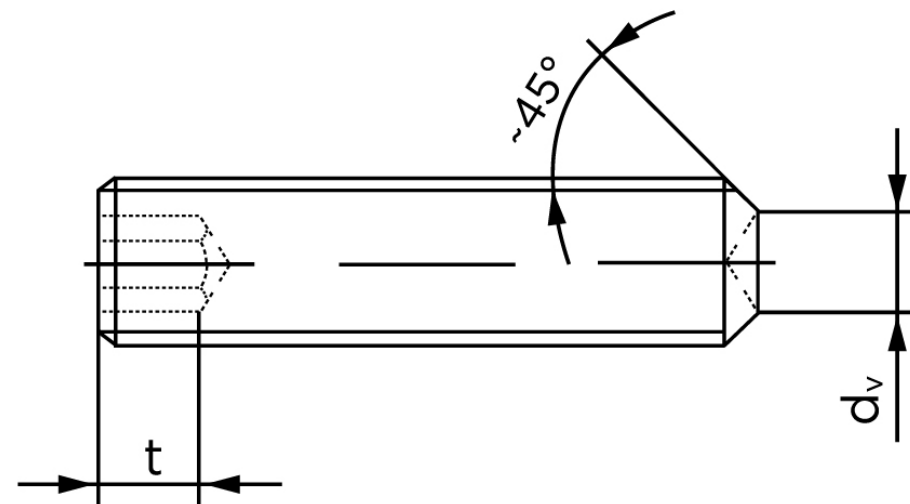

Pinolskrue M/Krater ISO 4029 Ubehandlet S Med Fingevind M10x1x10 (200 Stk)

SKU: 040292050102010

GTIN: 4051426606112

Norm	ISO 4029
Dimensions	10
s	5
d_v max.	6
t₁	4
t₂	6
Bemærkning	t₁ for l over den striplede linje t₂ for l under den striplede linje
Mere info om ISO 4029	ISO 4029

Bemærk disse data er vejledende, og informationerne skal anses som vejledende, Bolte.dk stiller ingen garanti eller kan stilles til ansvar for overstående datatabel. Er du i tvivl så kontakt os på 75154999.

Vil du vide mere om dette produkt
Forespørg pris her