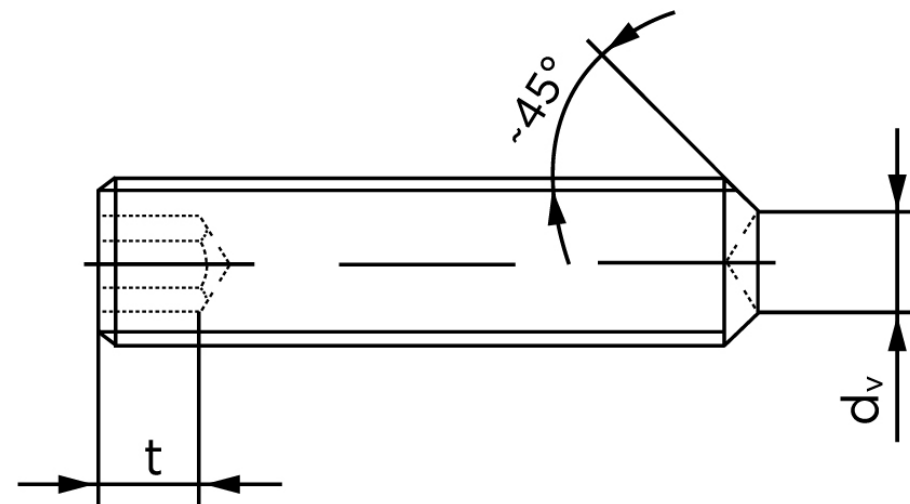

Pinolskrue M/Krater ISO 4029 Ubehandlet S Med Fingevind M10x1,25x10 (100 Stk)

SKU: 040292059101010

GTIN: 4051427137516

Norm	ISO 4029
Dimensions	10
s	5
d_v max.	6
t₁	4
t₂	6
Bemærkning	t₁ for l over den striplede linje t₂ for l under den striplede linje
Mere info om ISO 4029	ISO 4029

Bemærk disse data er vejledende, og informationerne skal anses som vejledende, Bolte.dk stiller ingen garanti eller kan stilles til ansvar for overstående datatabel. Er du i tvivl så kontakt os på 75154999.

Vil du vide mere om dette produkt
Forespørg pris her