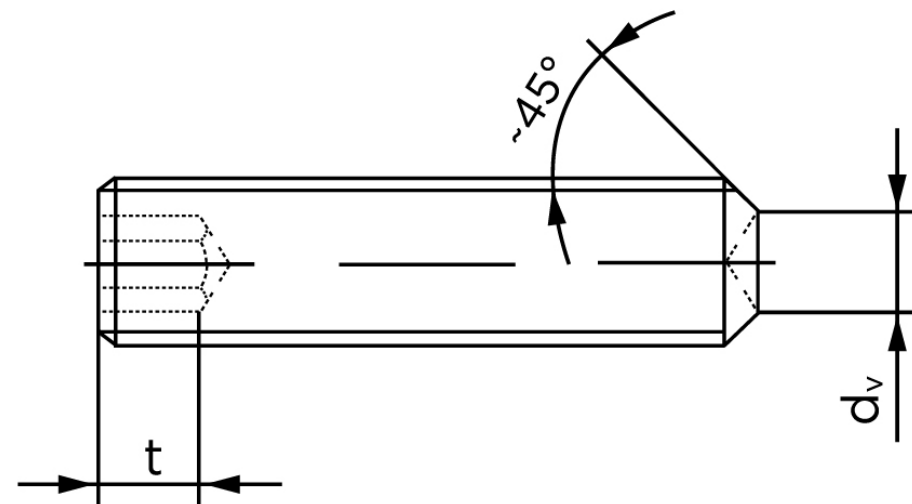

Pinolskrue M/Krater ISO 4029 Rustfri A1/A2 (200 Stk)

SKU: 040299100100010

GTIN: 4051426093387

Norm	ISO 4029
Dimensions	10
s	5
d_v max.	6
t₁	4
t₂	6
Bemærkning	t₁ for l over den striplede linje t₂ for l under den striplede linje
Mere info om ISO 4029	ISO 4029

Bemærk disse data er vejledende, og informationerne skal anses som vejledende, Bolte.dk stiller ingen garanti eller kan stilles til ansvar for overstående datatabel. Er du i tvivl så kontakt os på 75154999.

Vil du vide mere om dette produkt
Forespørg pris her