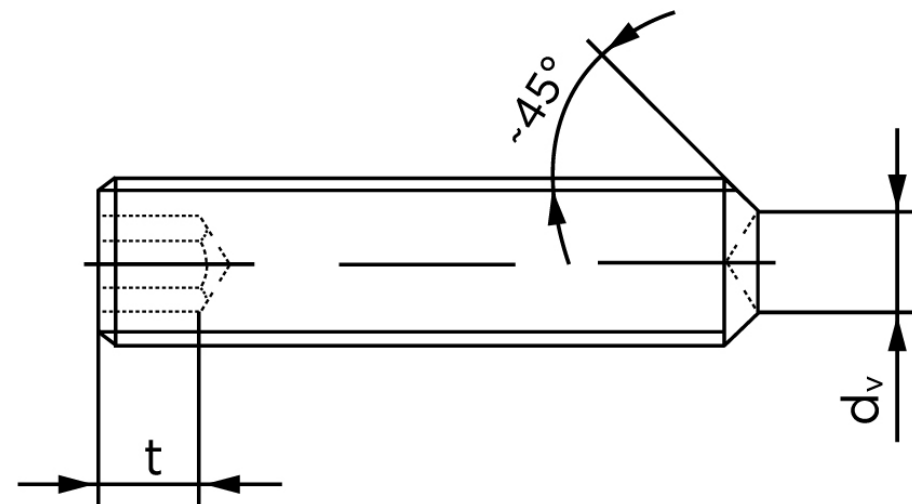

Pinolskrue M/Krater ISO 4029 Elforzinket S M10x12 (200 Stk)

SKU: 040292100100012

GTIN: 4051426092557

Norm	ISO 4029
Dimensions	10
s	5
d_v max.	6
t₁	4
t₂	6
Bemærkning	t₁ for l over den striplede linje t₂ for l under den striplede linje
Mere info om ISO 4029	ISO 4029

Bemærk disse data er vejledende, og informationerne skal anses som vejledende, Bolte.dk stiller ingen garanti eller kan stilles til ansvar for overstående datatabel. Er du i tvivl så kontakt os på 75154999.

Vil du vide mere om dette produkt
Forespørg pris her