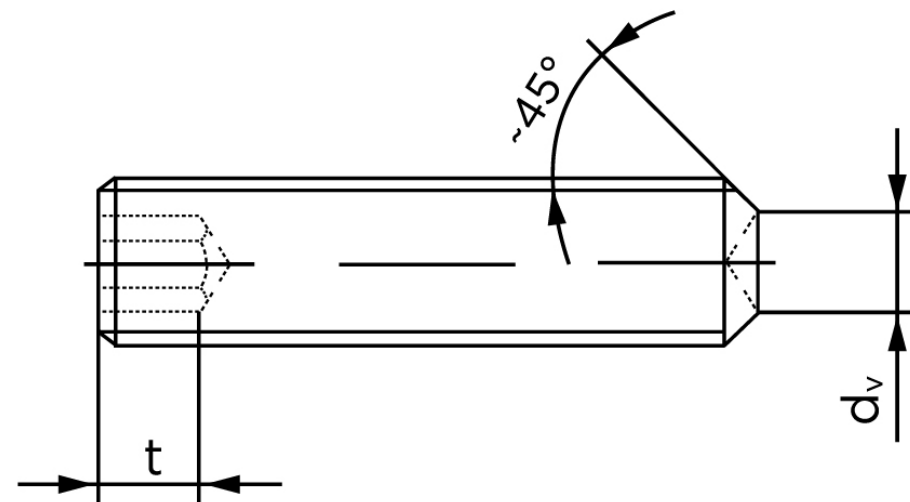

Pinolskrue M/Krater ISO 4029 Ubehandlet S M10x16 (200 Stk)

SKU: 040292000100016

GTIN: 4051426091550

Norm	ISO 4029
Dimensions	10
s	5
d_v max.	6
t₁	4
t₂	6
Bemærkning	t₁ for l over den striplede linje t₂ for l under den striplede linje
Mere info om ISO 4029	ISO 4029

Bemærk disse data er vejledende, og informationerne skal anses som vejledende, Bolte.dk stiller ingen garanti eller kan stilles til ansvar for overstående datatabel. Er du i tvivl så kontakt os på 75154999.

Vil du vide mere om dette produkt
Forespørg pris her