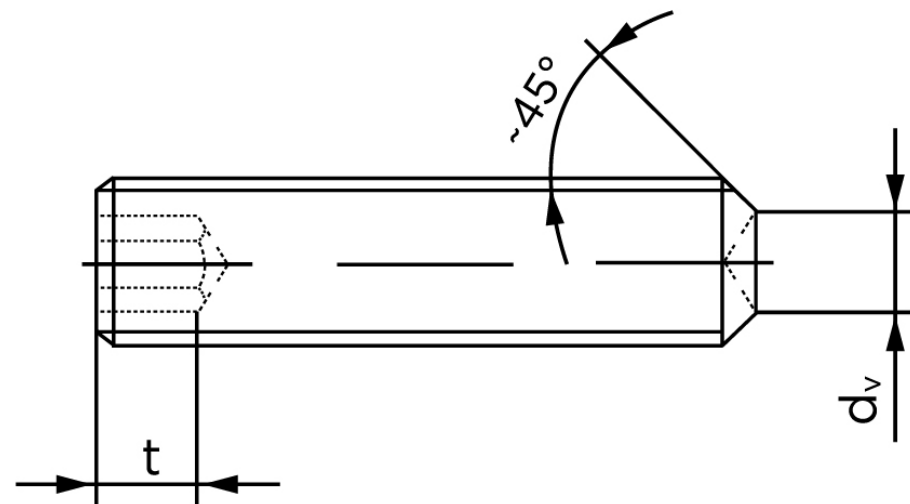

Pinolskrue M/Krater ISO 4029 Ubehandlet S Med Fingevind M10x1,25x20 (200 Stk)

SKU: 040292050101020

GTIN: 4051426606174

Norm	ISO 4029
Dimensions	10
s	5
d_v max.	6
t₁	4
t₂	6
Bemærkning	t₁ for l over den striplede linje t₂ for l under den striplede linje
Mere info om ISO 4029	ISO 4029

Bemærk disse data er vejledende, og informationerne skal anses som vejledende, Bolte.dk stiller ingen garanti eller kan stilles til ansvar for overstående datatabel. Er du i tvivl så kontakt os på 75154999.

Vil du vide mere om dette produkt
Forespørg pris her