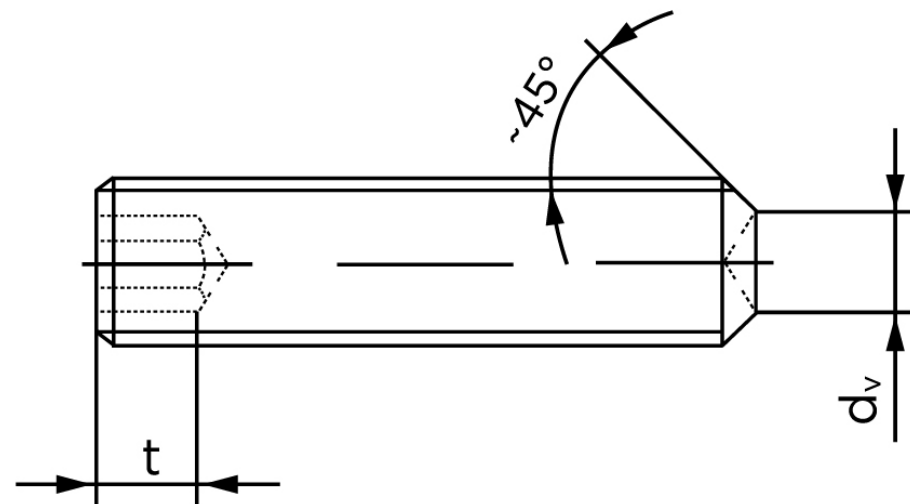

Pinolskrue M/Krater ISO 4029 Ubehandlet S Med Fingevind M10x1,25x20 (100 Stk)

SKU: 040292059101020

GTIN: 4051427137547

Norm	ISO 4029
Dimensions	10
s	5
d_v max.	6
t₁	4
t₂	6
Bemærkning	t₁ for l over den striplede linje t₂ for l under den striplede linje
Mere info om ISO 4029	ISO 4029

Bemærk disse data er vejledende, og informationerne skal anses som vejledende, Bolte.dk stiller ingen garanti eller kan stilles til ansvar for overstående datatabel. Er du i tvivl så kontakt os på 75154999.

Vil du vide mere om dette produkt
Forespørg pris her