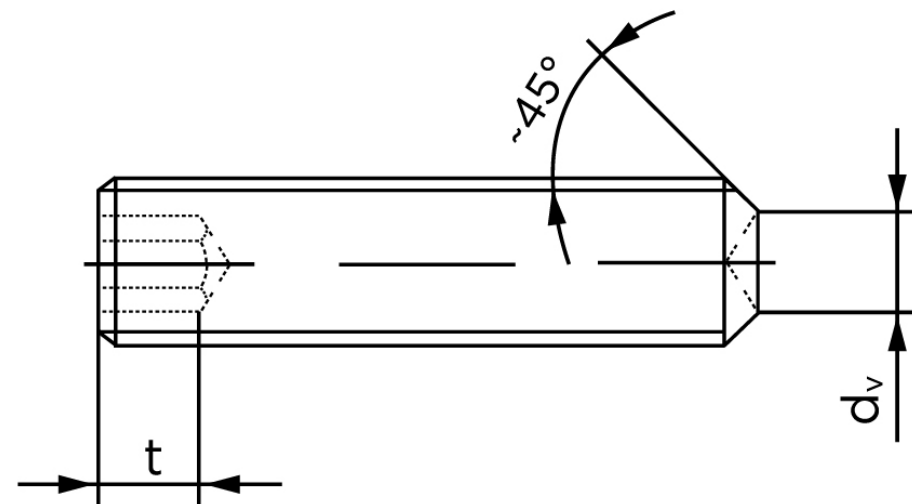

Pinolskrue M/Krater ISO 4029 Ubehandlet S M10x25 (100 Stk)

SKU: 040292000100025

GTIN: 4051426091581

Norm	ISO 4029
Dimensions	10
s	5
d_v max.	6
t₁	4
t₂	6
Bemærkning	t₁ for l over den striplede linje t₂ for l under den striplede linje
Mere info om ISO 4029	ISO 4029

Bemærk disse data er vejledende, og informationerne skal anses som vejledende, Bolte.dk stiller ingen garanti eller kan stilles til ansvar for overstående datatabel. Er du i tvivl så kontakt os på 75154999.

Vil du vide mere om dette produkt
Forespørg pris her