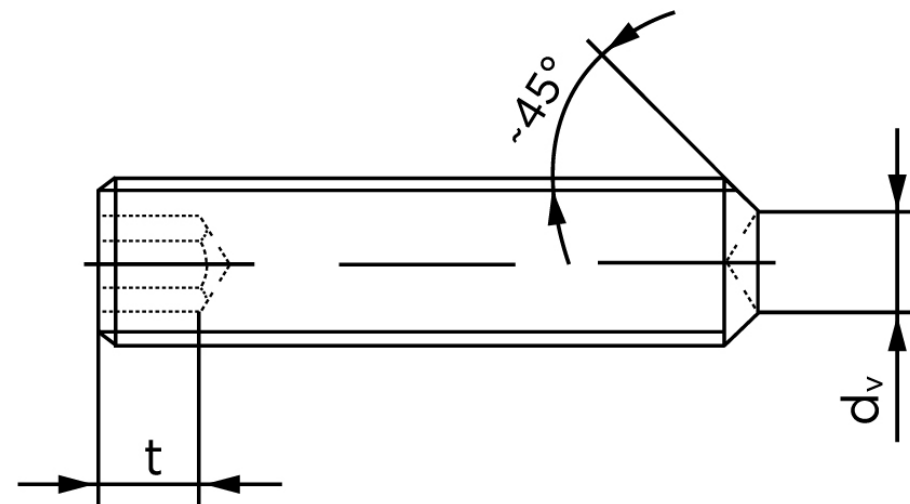

Pinolskrue M/Krater ISO 4029 Rustfri-Syref M10x25 (10 Stk)

SKU: 040299409100025

GTIN: 4051427137769

Norm	ISO 4029
Dimensions	10
s	5
d_v max.	6
t₁	4
t₂	6
Bemærkning	t₁ for l over den striplede linje t₂ for l under den striplede linje
Mere info om ISO 4029	ISO 4029

Bemærk disse data er vejledende, og informationerne skal anses som vejledende, Bolte.dk stiller ingen garanti eller kan stilles til ansvar for overstående datatabel. Er du i tvivl så kontakt os på 75154999.

Vil du vide mere om dette produkt
Forespørg pris her