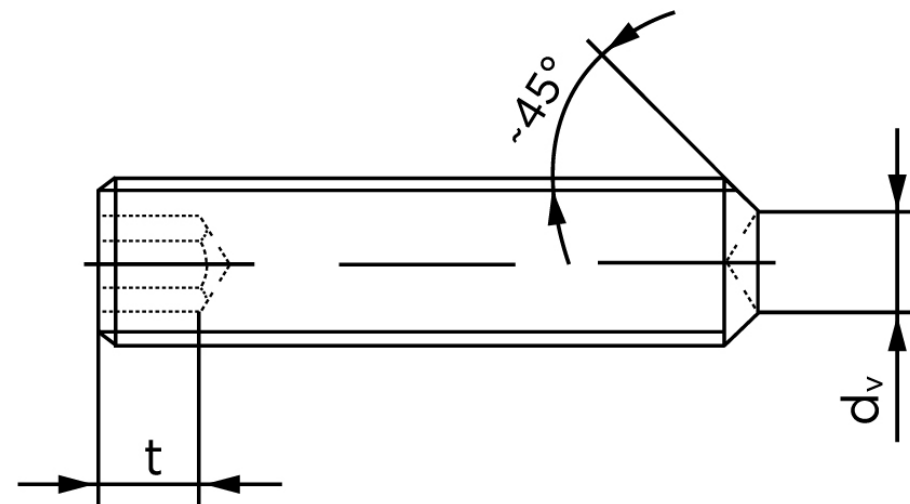

Pinolskrue M/Krater ISO 4029 Ubehandlet S Med Fingevind M10x1x30 (100 Stk)

SKU: 040292050102030

GTIN: 4051426606211

Norm	ISO 4029
Dimensions	10
s	5
d_v max.	6
t₁	4
t₂	6
Bemærkning	t₁ for l over den striplede linje t₂ for l under den striplede linje
Mere info om ISO 4029	ISO 4029

Bemærk disse data er vejledende, og informationerne skal anses som vejledende, Bolte.dk stiller ingen garanti eller kan stilles til ansvar for overstående datatabel. Er du i tvivl så kontakt os på 75154999.

Vil du vide mere om dette produkt
Forespørg pris her