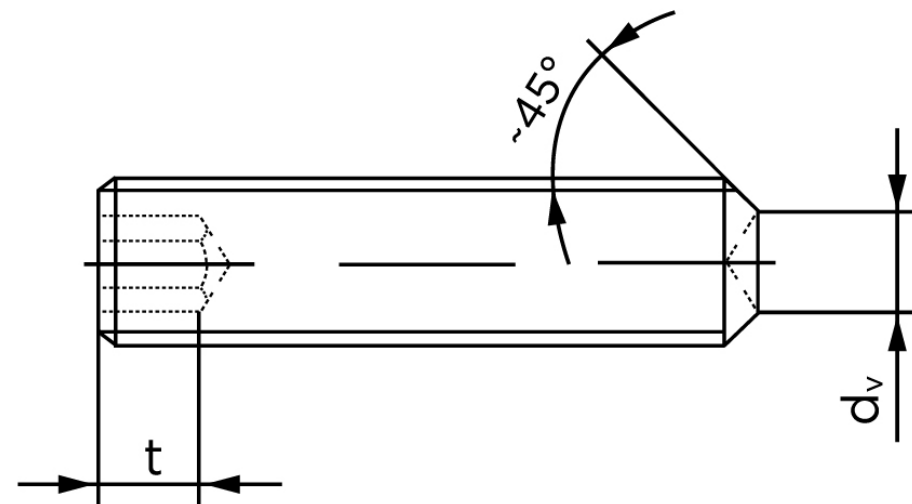

Pinolskrue M/Krater ISO 4029 Ubehandlet S M10x35 (100 Stk)

SKU: 040292000100035

GTIN: 4051426091604

Norm	ISO 4029
Dimensions	10
s	5
d_v max.	6
t₁	4
t₂	6
Bemærkning	t₁ for l over den striplede linje t₂ for l under den striplede linje
Mere info om ISO 4029	ISO 4029

Bemærk disse data er vejledende, og informationerne skal anses som vejledende, Bolte.dk stiller ingen garanti eller kan stilles til ansvar for overstående datatabel. Er du i tvivl så kontakt os på 75154999.

Vil du vide mere om dette produkt
Forespørg pris her