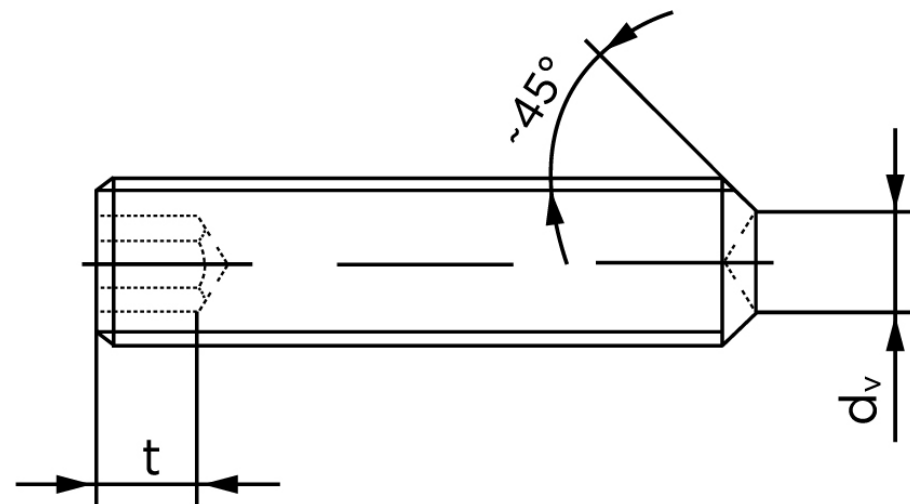

Pinolskrue M/Krater ISO 4029 Elforzinket S M10x40 (100 Stk)

SKU: 040292100100040

GTIN: 4051426606785

Norm	ISO 4029
Dimensions	10
s	5
d_v max.	6
t₁	4
t₂	6
Bemærkning	t₁ for l over den striplede linje t₂ for l under den striplede linje
Mere info om ISO 4029	ISO 4029

Bemærk disse data er vejledende, og informationerne skal anses som vejledende, Bolte.dk stiller ingen garanti eller kan stilles til ansvar for overstående datatabel. Er du i tvivl så kontakt os på 75154999.

Vil du vide mere om dette produkt
Forespørg pris her