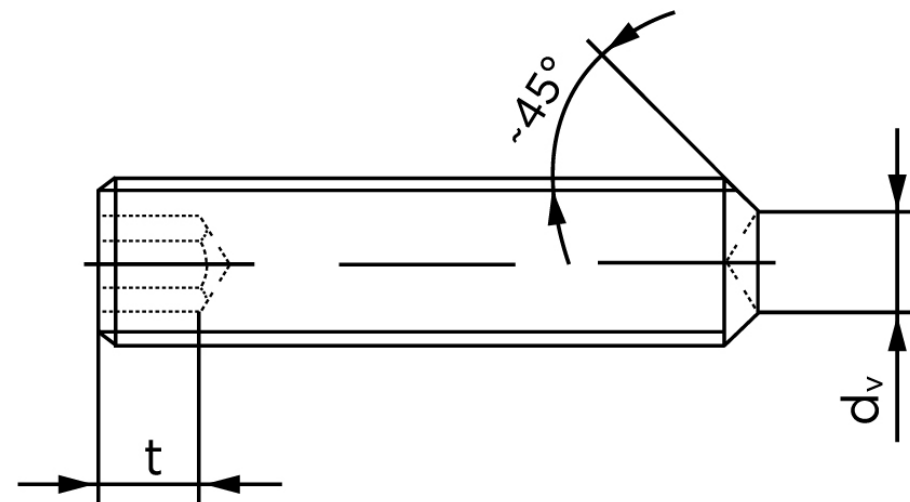

Pinolskrue M/Krater ISO 4029 Ubehandlet S M10x60 (100 Stk)

SKU: 040292000100060

GTIN: 4051426091659

Norm	ISO 4029
Dimensions	10
s	5
d_v max.	6
t₁	4
t₂	6
Bemærkning	t₁ for l over den striplede linje t₂ for l under den striplede linje
Mere info om ISO 4029	ISO 4029

Bemærk disse data er vejledende, og informationerne skal anses som vejledende, Bolte.dk stiller ingen garanti eller kan stilles til ansvar for overstående datatabel. Er du i tvivl så kontakt os på 75154999.

Vil du vide mere om dette produkt
Forespørg pris her