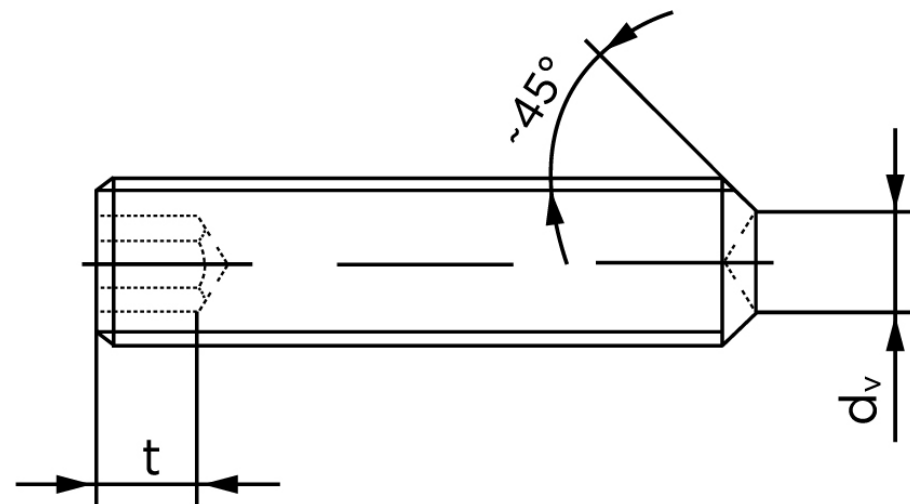

Pinolskrue M/Krater ISO 4029 Ubehandlet S M10x70 (100 Stk)

SKU: 040292000100070

GTIN: 4051426091666

Norm	ISO 4029
Dimensions	10
s	5
d_v max.	6
t₁	4
t₂	6
Bemærkning	t₁ for l over den striplede linje t₂ for l under den striplede linje
Mere info om ISO 4029	ISO 4029

Bemærk disse data er vejledende, og informationerne skal anses som vejledende, Bolte.dk stiller ingen garanti eller kan stilles til ansvar for overstående datatabel. Er du i tvivl så kontakt os på 75154999.

Vil du vide mere om dette produkt
Forespørg pris her