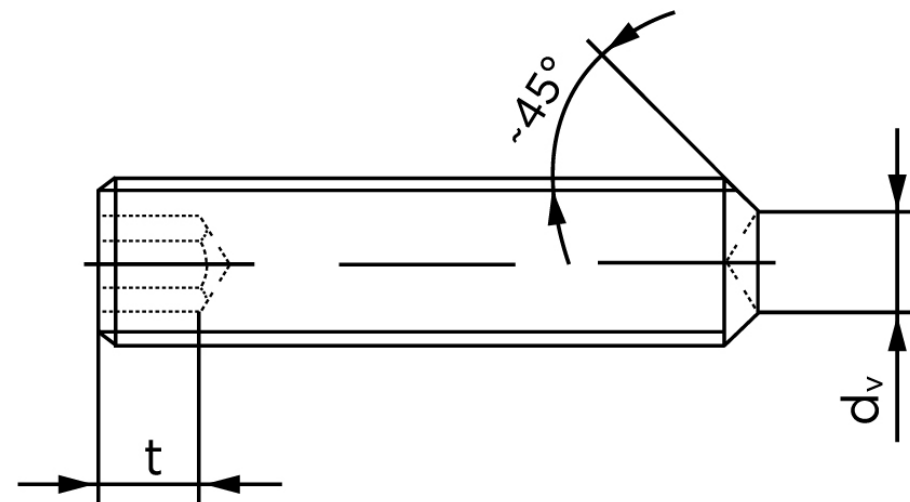

Pinolskrue M/Krater ISO 4029 Ubehandlet S M10x8 (200 Stk)

SKU: 040292000100008

GTIN: 4051426091529

Norm	ISO 4029
Dimensions	10
s	5
d_v max.	6
t₁	4
t₂	6
Bemærkning	t₁ for l over den striplede linje t₂ for l under den striplede linje
Mere info om ISO 4029	ISO 4029

Bemærk disse data er vejledende, og informationerne skal anses som vejledende, Bolte.dk stiller ingen garanti eller kan stilles til ansvar for overstående datatabel. Er du i tvivl så kontakt os på 75154999.

Vil du vide mere om dette produkt
Forespørg pris her