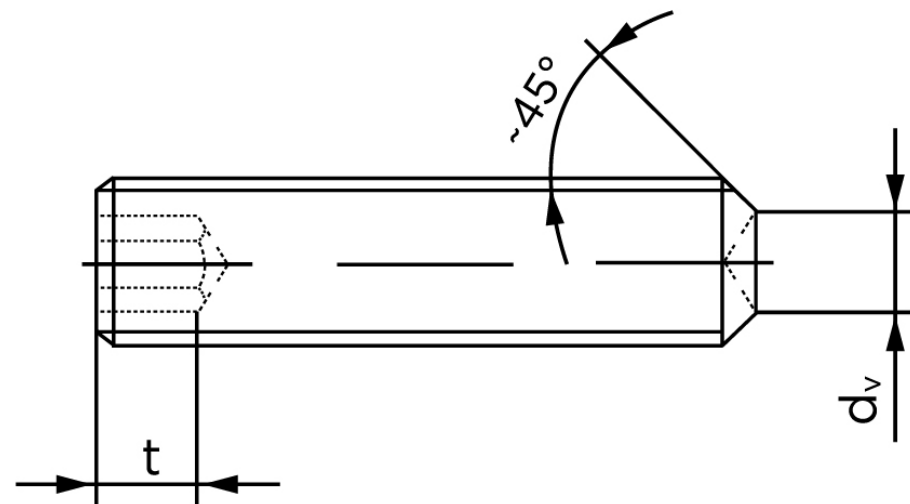

Pinolskrue M/Krater ISO 4029 Ubehandlet S Med Fingevind M10x1,25x8 (100 Stk)

SKU: 040292059101008

GTIN: 4051427137509

Norm	ISO 4029
Dimensions	10
s	5
d_v max.	6
t₁	4
t₂	6
Bemærkning	t₁ for l over den striplede linje t₂ for l under den striplede linje
Mere info om ISO 4029	ISO 4029

Bemærk disse data er vejledende, og informationerne skal anses som vejledende, Bolte.dk stiller ingen garanti eller kan stilles til ansvar for overstående datatabel. Er du i tvivl så kontakt os på 75154999.

Vil du vide mere om dette produkt
Forespørg pris her