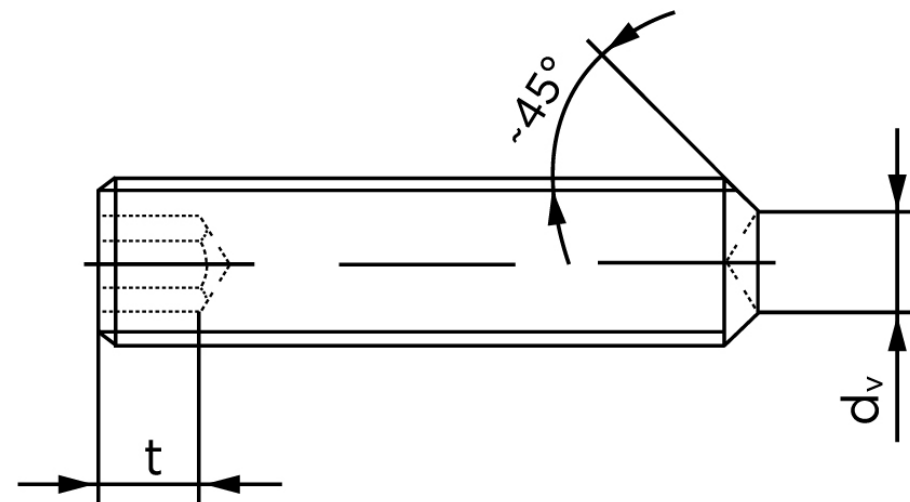

Pinolskrue M/Krater ISO 4029 Ubehandlet S M10x80 (100 Stk)

SKU: 040292000100080

GTIN: 4051426091673

Norm	ISO 4029
Dimensions	10
s	5
d_v max.	6
t₁	4
t₂	6
Bemærkning	t₁ for l over den striplede linje t₂ for l under den striplede linje
Mere info om ISO 4029	ISO 4029

Bemærk disse data er vejledende, og informationerne skal anses som vejledende, Bolte.dk stiller ingen garanti eller kan stilles til ansvar for overstående datatabel. Er du i tvivl så kontakt os på 75154999.

Vil du vide mere om dette produkt
Forespørg pris her