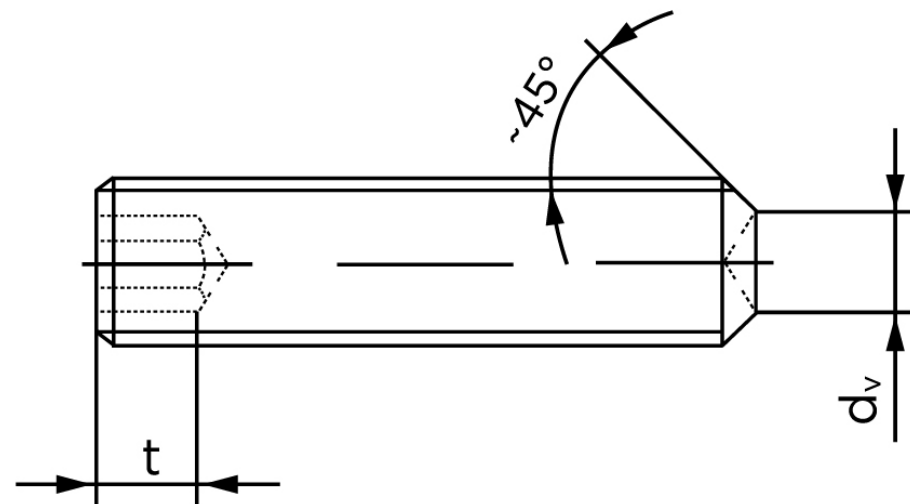

Pinolskrue M/Krater ISO 4029 Ubehandlet S Med Fingevind M12x1x10 (100 Stk)

SKU: 040292059123010

GTIN: 4051427138018

Norm	ISO 4029
Dimensions	12
s	6
d_v max.	8
t₁	4,8
t₂	8
Bemærkning	t₁ for l over den striplede linje t₂ for l under den striplede linje
Mere info om ISO 4029	ISO 4029

Bemærk disse data er vejledende, og informationerne skal anses som vejledende, Bolte.dk stiller ingen garanti eller kan stilles til ansvar for overstående datatabel. Er du i tvivl så kontakt os på 75154999.

Vil du vide mere om dette produkt
Forespørg pris her