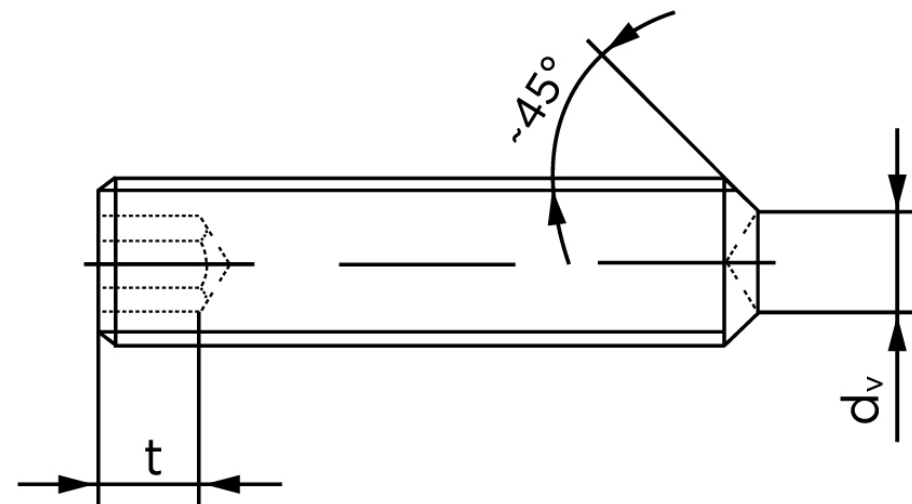

Pinolskrue M/Krater ISO 4029 Elforzinket S M12x10 (200 Stk)

SKU: 040292100120010

GTIN: 4051426092618

Norm	ISO 4029
Dimensions	12
s	6
d_v max.	8
t₁	4,8
t₂	8
Bemærkning	t₁ for l over den striplede linje t₂ for l under den striplede linje
Mere info om ISO 4029	ISO 4029

Bemærk disse data er vejledende, og informationerne skal anses som vejledende, Bolte.dk stiller ingen garanti eller kan stilles til ansvar for overstående datatabel. Er du i tvivl så kontakt os på 75154999.

Vil du vide mere om dette produkt
Forespørg pris her