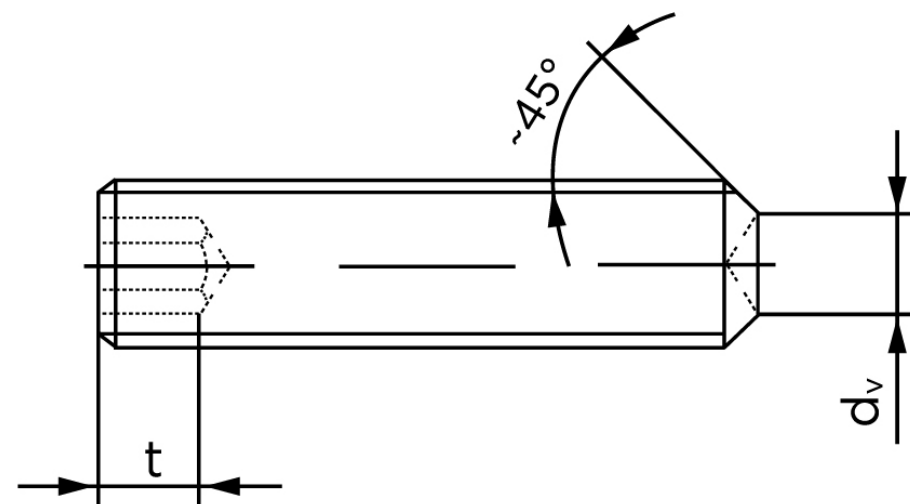

Pinolskrue M/Krater ISO 4029 Ubehandlet S M12x12 (100 Stk)

SKU: 040292009120012

GTIN: 4051427137905

Norm	ISO 4029
Dimensions	12
s	6
d_v max.	8
t₁	4,8
t₂	8
Bemærkning	t₁ for l over den striplede linje t₂ for l under den striplede linje
Mere info om ISO 4029	ISO 4029

Bemærk disse data er vejledende, og informationerne skal anses som vejledende, Bolte.dk stiller ingen garanti eller kan stilles til ansvar for overstående datatabel. Er du i tvivl så kontakt os på 75154999.

Vil du vide mere om dette produkt
Forespørg pris her