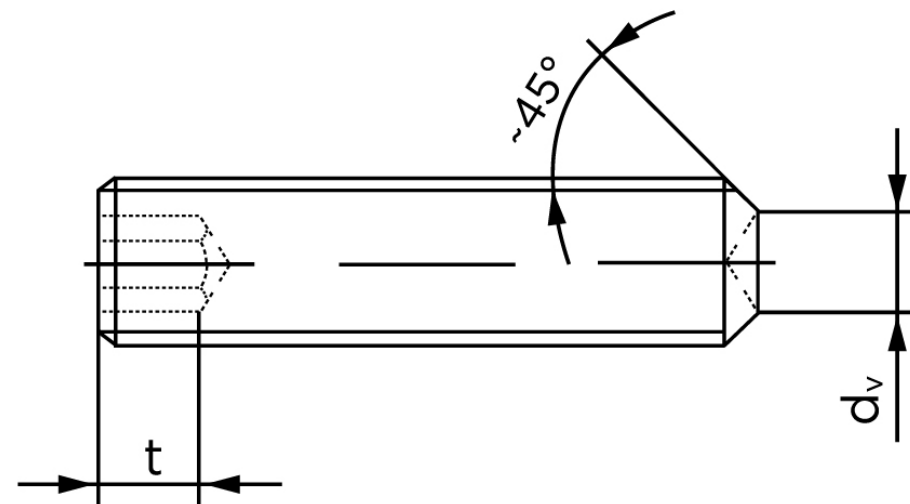

Pinolskrue M/Krater ISO 4029 Ubehandlet S Med Fingevind M12x1,25x12 (200 Stk)

SKU: 040292050122012

GTIN: 4051426606273

Norm	ISO 4029
Dimensions	12
s	6
d_v max.	8
t₁	4,8
t₂	8
Bemærkning	t₁ for l over den striplede linje t₂ for l under den striplede linje
Mere info om ISO 4029	ISO 4029

Bemærk disse data er vejledende, og informationerne skal anses som vejledende, Bolte.dk stiller ingen garanti eller kan stilles til ansvar for overstående datatabel. Er du i tvivl så kontakt os på 75154999.

Vil du vide mere om dette produkt
Forespørg pris her