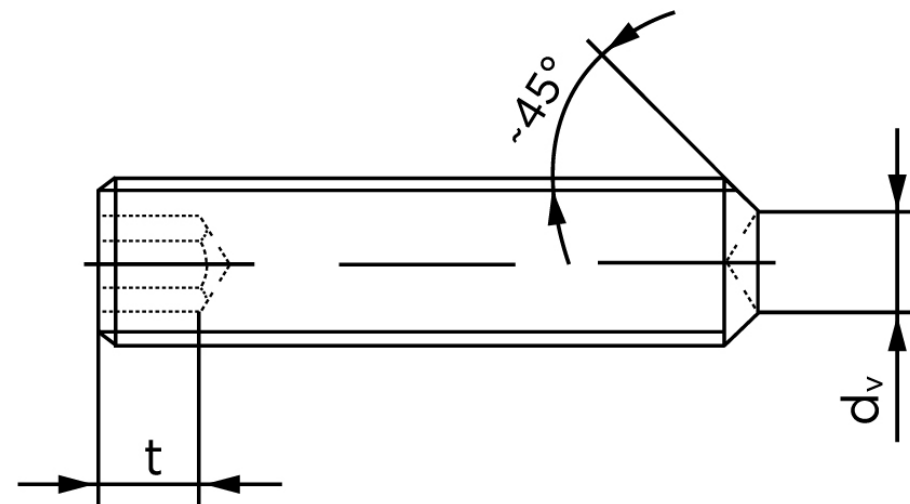

Pinolskrue M/Krater ISO 4029 Elforzinket S M12x12 (100 Stk)

SKU: 040292109120012

GTIN: 4051427137950

Norm	ISO 4029
Dimensions	12
s	6
d_v max.	8
t₁	4,8
t₂	8
Bemærkning	t₁ for l over den striplede linje t₂ for l under den striplede linje
Mere info om ISO 4029	ISO 4029

Bemærk disse data er vejledende, og informationerne skal anses som vejledende, Bolte.dk stiller ingen garanti eller kan stilles til ansvar for overstående datatabel. Er du i tvivl så kontakt os på 75154999.

Vil du vide mere om dette produkt
Forespørg pris her