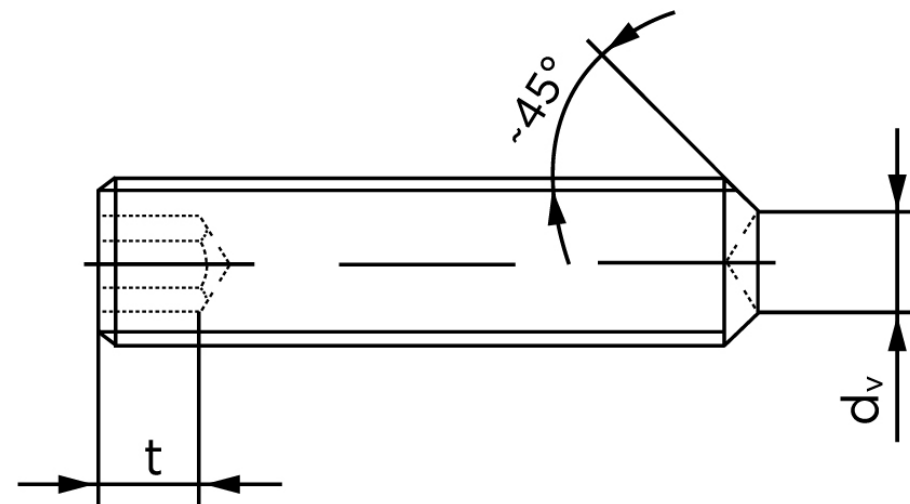

Pinolskrue M/Krater ISO 4029 Ubehandlet S Med Fingevind M12x1x16 (200 Stk)

SKU: 040292050123016

GTIN: 4051426606280

Norm	ISO 4029
Dimensions	12
s	6
d_v max.	8
t₁	4,8
t₂	8
Bemærkning	t₁ for l over den striplede linje t₂ for l under den striplede linje
Mere info om ISO 4029	ISO 4029

Bemærk disse data er vejledende, og informationerne skal anses som vejledende, Bolte.dk stiller ingen garanti eller kan stilles til ansvar for overstående datatabel. Er du i tvivl så kontakt os på 75154999.

Vil du vide mere om dette produkt
Forespørg pris her