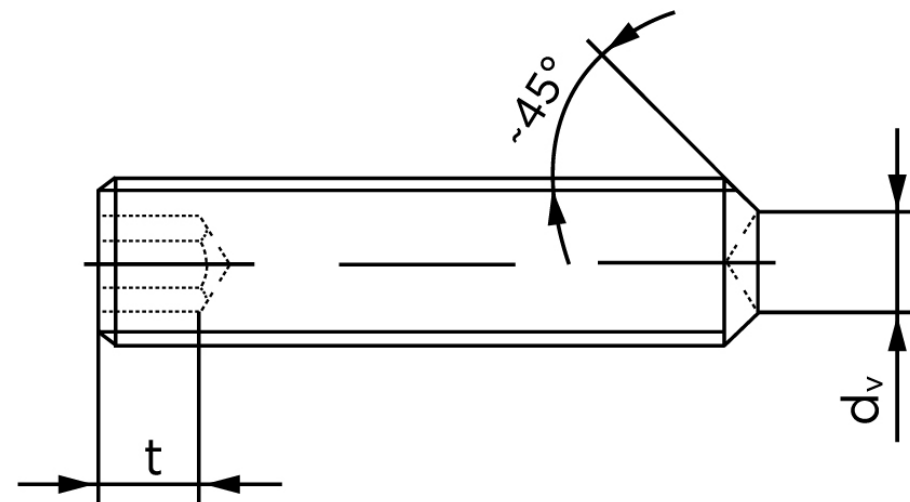

Pinolskrue M/Krater ISO 4029 Ubehandlet S Med Fingevind M12x1,25x16 (100 Stk)

SKU: 040292059122016

GTIN: 4051427138001

Norm	ISO 4029
Dimensions	12
s	6
d_v max.	8
t₁	4,8
t₂	8
Bemærkning	t₁ for l over den striplede linje t₂ for l under den striplede linje
Mere info om ISO 4029	ISO 4029

Bemærk disse data er vejledende, og informationerne skal anses som vejledende, Bolte.dk stiller ingen garanti eller kan stilles til ansvar for overstående datatabel. Er du i tvivl så kontakt os på 75154999.

Vil du vide mere om dette produkt
Forespørg pris her