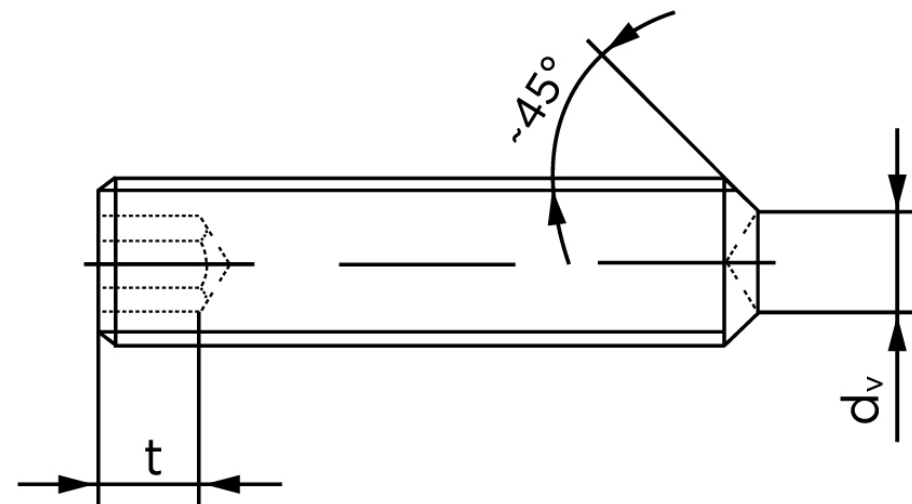

Pinolskrue M/Krater ISO 4029 Elforzinket S M12x16 (200 Stk)

SKU: 040292100120016

GTIN: 4051426092632

Norm	ISO 4029
Dimensions	12
s	6
d_v max.	8
t₁	4,8
t₂	8
Bemærkning	t₁ for l over den striplede linje t₂ for l under den striplede linje
Mere info om ISO 4029	ISO 4029

Bemærk disse data er vejledende, og informationerne skal anses som vejledende, Bolte.dk stiller ingen garanti eller kan stilles til ansvar for overstående datatabel. Er du i tvivl så kontakt os på 75154999.

Vil du vide mere om dette produkt
Forespørg pris her