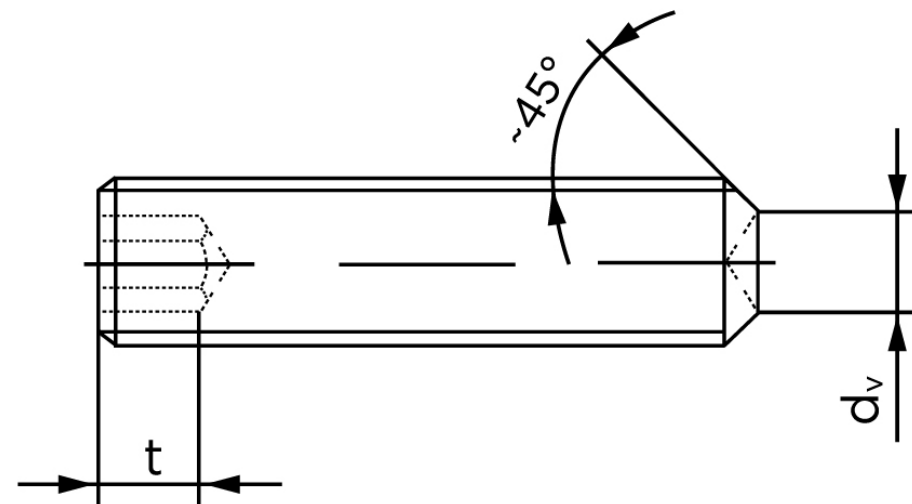

Pinolskrue M/Krater ISO 4029 Elforzinket S M12x16 (100 Stk)

SKU: 040292109120016

GTIN: 4051427137967

Norm	ISO 4029
Dimensions	12
s	6
d_v max.	8
t₁	4,8
t₂	8
Bemærkning	t₁ for l over den striplede linje t₂ for l under den striplede linje
Mere info om ISO 4029	ISO 4029

Bemærk disse data er vejledende, og informationerne skal anses som vejledende, Bolte.dk stiller ingen garanti eller kan stilles til ansvar for overstående datatabel. Er du i tvivl så kontakt os på 75154999.

Vil du vide mere om dette produkt
Forespørg pris her